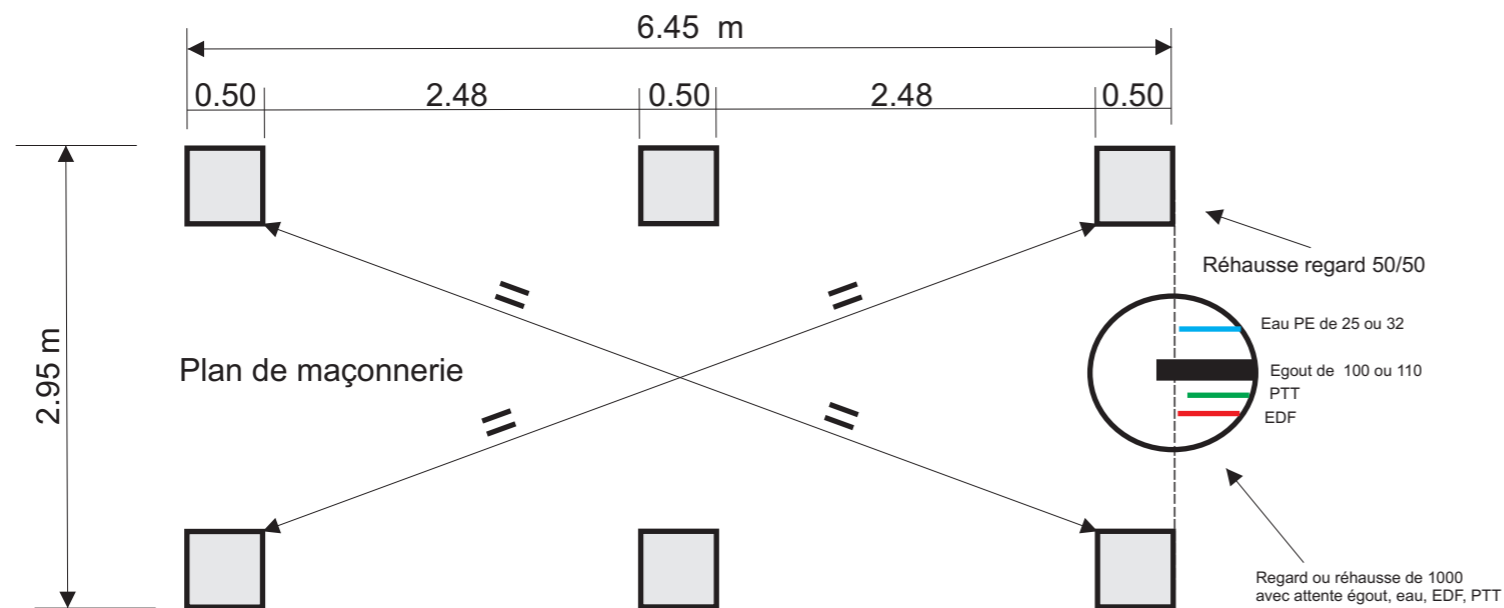

COMMUNE DE PUBLIER

PROJET POSTE DE SECOURS

PLAN DEFINITIF

CHALET'S BALLY

88 Route d'Excenevex
 74140 SCIEZ sur LEMAN
 Tel : 04 50 72 61 35
 Fax: 04 50 72 31 79
 ballychalets@wanadoo.fr

COUPE AA

Ech 1/50