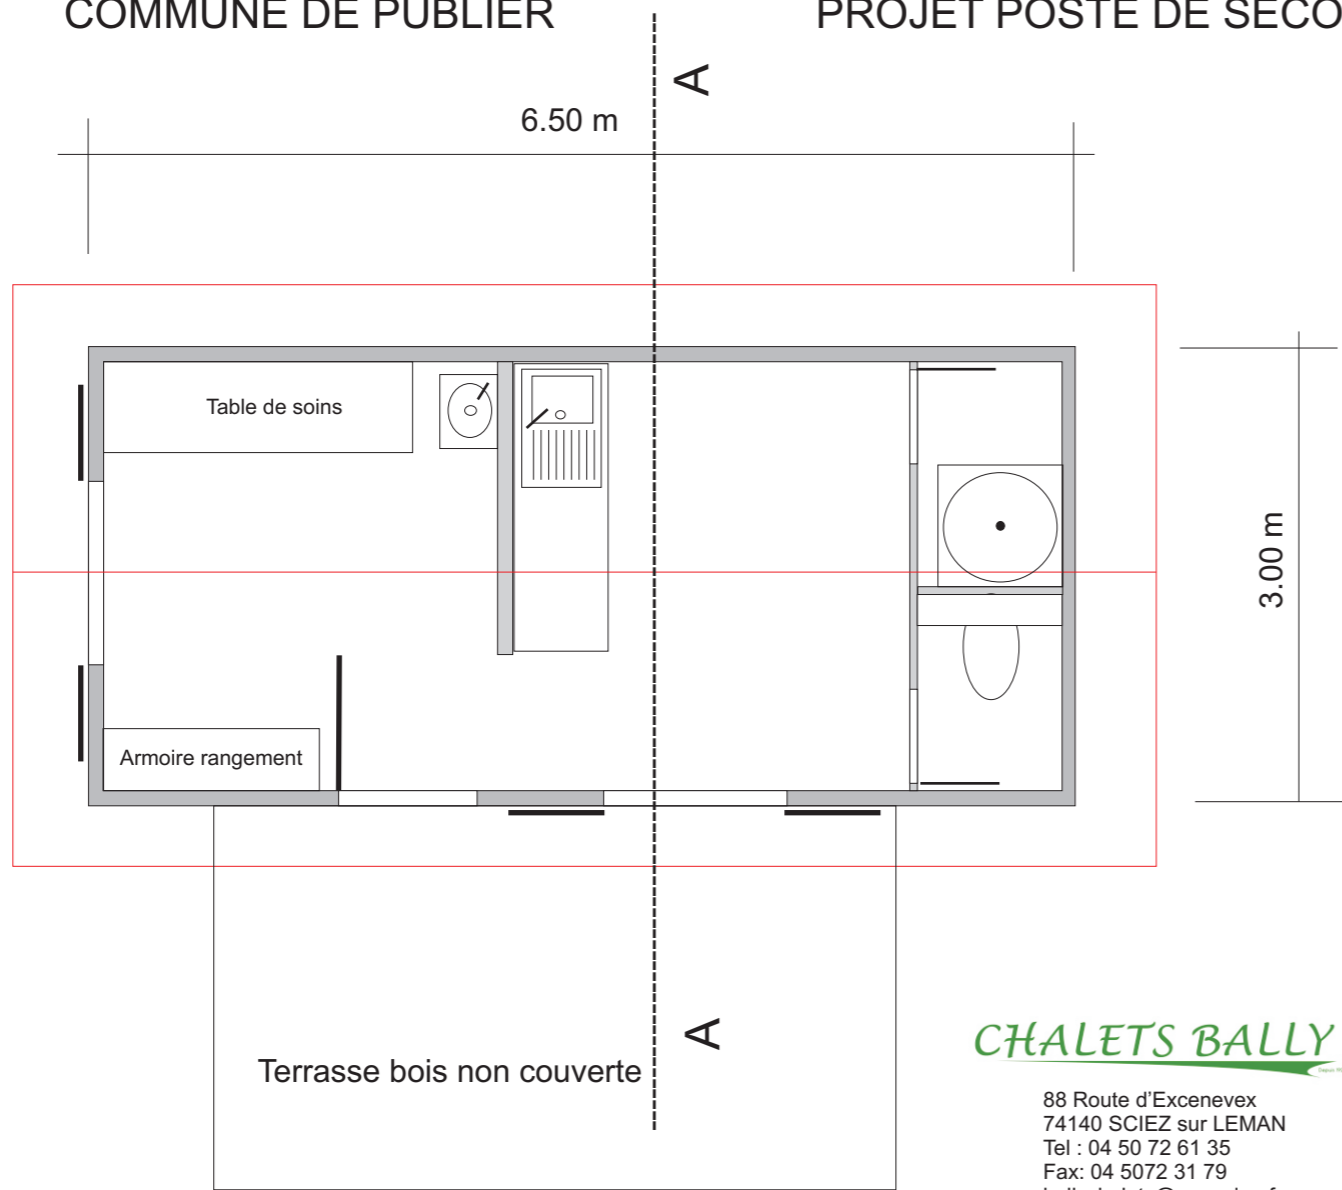

COMMUNE DE PUBLIER

PROJET POSTE DE SECOURS

PLAN DEFINITIF

CHALET'S BALLY

88 Route d'Excenevex
 74140 SCIEZ sur LEMAN
 Tel : 04 50 72 61 35
 Fax: 04 50 72 31 79
 ballychalets@wanadoo.fr

COUPE AA

Ech 1/50